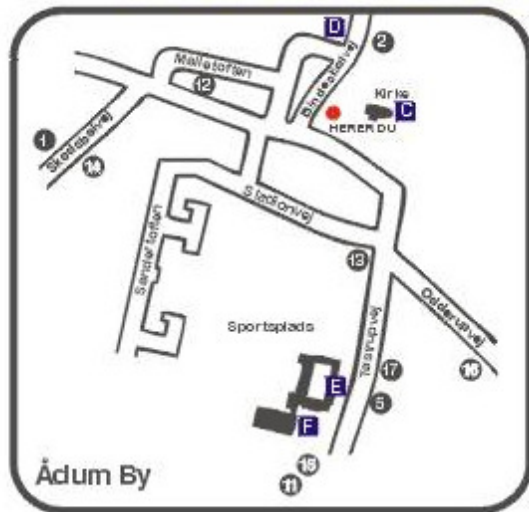

- Kulgravene
- Røsdal Kunsthandel
- Ådum Kirke
- Ådum Forsamlingshus
- Ådum Skole og Børnehave
- Ådum Hallen